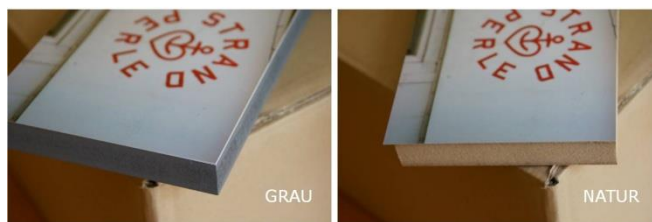

12 x 12 cm
MDF
(Handarbeit)

12 €

17 x 17 cm
MDF
(Handarbeit)

18 €

20 x 20 cm
Leinwand
auf Keilrahmen

18 €

Andere Motive & Formate auf Anfrage!

Andere Motive & Formate auf Anfrage!

Verschiedene Rahmen- / Seitenfarben:

**Rahmen
NATUR**

**Rahmen
BRAUN**

**Rahmen
GRAU**

**Rahmen
SCHWARZ**

**Rahmen
GRÜN**

**Rahmen
TÜRKIS**

**Rahmen
ROT**