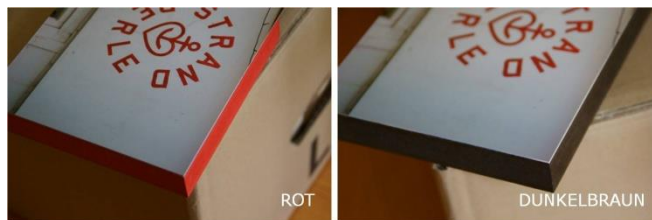

Andere Motive & Formate auf Anfrage!

Verschiedene Rahmen- / Seitenfarben:

**Rahmen
NATUR**

**Rahmen
BRAUN**

**Rahmen
GRAU**

**Rahmen
SCHWARZ**

**Rahmen
GRÜN**

**Rahmen
TÜRKIS**

**Rahmen
ROT**

**Rahmen
GOLD**